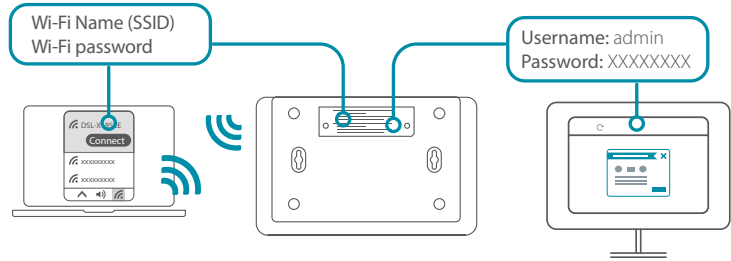

Kolay Kurulum Klavuzu

DIR-612M

N300 Wi-Fi Router

x 1

x 1

RJ-45 x 1

x 1

1 /

3 /

2 /

4 /

<https://dlink-me.com/supporttr/>