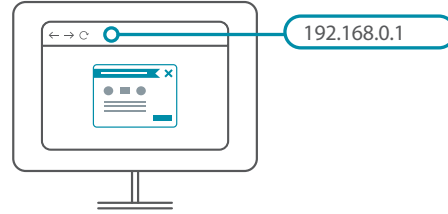

Kolay Kurulum Klavuzu

DIR-612M

N300 Wi-Fi Router

x 1

x 1

RJ-45 x 1

x 1

1 /

3 /

2 /

4 /

<https://dlink-me.com/supporttr/>