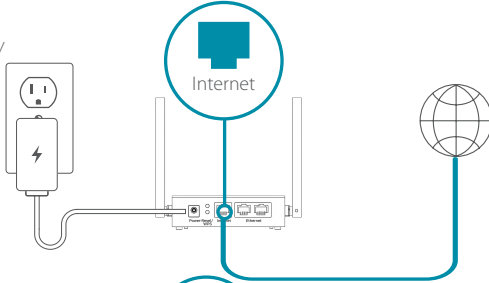

## Kolay Kurulum Klavuzu

DIR-612M

N300 Wi-Fi Router

x 1

x 1

RJ-45 x 1

x 1

1 /